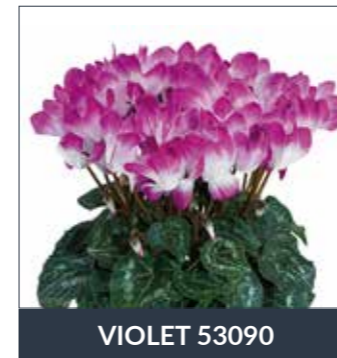

Tianis® Fantasia®	128 BKX-L	19 - 32	14 - 15 weeks	10,5 - 12 cm	24 - 26 cm
	264 BKX	19 - 32	16 - 17 weeks	10,5 - 12 cm	24 - 26 cm

Tianis® Fantasia®

Indiaka®

MELANGE 53953

FUCHSIA 53070

MAGENTA 53105

SAUMON 53030