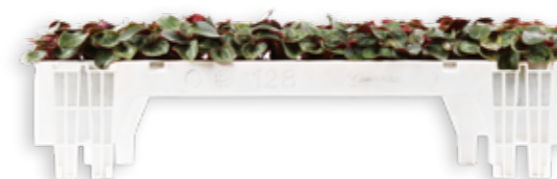

Cyclamen Super Series® Elegante – De perfecte aanvulling
De Elegante-serie vormt een mooie aanvulling op de geliefde Cyclamen Allure en Macro lijnen. Deze hittebestendige variëteit verlengt het groeiseizoen tot in de vroege zomer, met een overvloed aan bloemen en voortdurende knopvorming. De Elegante-serie levert langbloeiende planten die de klanttevredenheid vergroten. Geschikt voor potten tot 13 cm, zorgt deze serie voor een levendige, langdurige bloemenshow die in elke omgeving tot zijn recht komt.

Duurzaam en Efficiënt
Tot slot willen we onze aandacht en inzet voor duurzaamheid benadrukken. Voor al onze Cyclamen gebruiken we de

TRAY 84 LOW

- For large-flowered cyclamen
- Transplanted plant
- Plant is 13 weeks old
- Suitable for 12 cm pot and larger
- More mature plant
- Voor grootbloemige cyclamen
- Verspeende plant
- Plant is 13 weken oud
- Geschikt voor 12 cm pot en groter
- Volwassenere plant

TRAY 128 LOW

- Transplanted plant
- Plant is 11-12 weeks old
- Small-flowered cyclamen
- More mature plant
- Verspeende plant
- Plant is 11-12 weken oud
- Kleinbloemige cyclamen
- Volwassenere plant

TRAY 128 HIGH

- Glue plug: optimal rooting
- For a very uniform startup
- Sown directly into the tray
- Sorted tray
- Young plants 11 weeks old
- For large flowered cyclamen

- Lijmplug
- Optimale beworteling
- Direct op de tray gezaaid
- Gesorteerde tray
- Plant is 11 weken oud
- Voor groot bloemige cyclamen