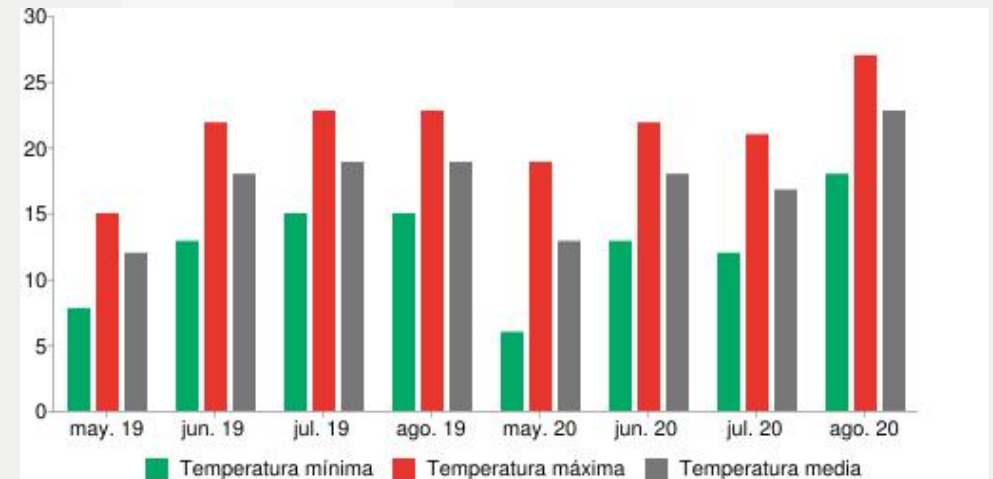

CAMPO EXTEROR

Gerbera - 2020

11/09/2020

GERBERA

Informacion general

Condiciones climaticas

	Mayo	Junio	Julio	Agosto	Total
Precipitación promedio	60	65	81	72	278
Precipitación 2020 (mm)	12	78	51	236	377
Precipitación 2019 (mm)	30	121	76	46	273
Medias horas de sol	199	194	206	187	786
Horas de sol 2020 (mm)	309	229	209	383	1130
Horas de sol 2019 (mm)	247	260	248	244	999

GERBERA FLORI LINE® GIANT MIX - 2020

Información

Numero de clone	6400251
Especie	jamesonii
Typo de maceta	Maceta de 40 cm
Mejoradores	Florist
Lugar	Plants Kortekruisweg
Número/Campo del prueba	15790 / 355
Material básico	Semilla
Semama de sembrar/plantación	
Período de evaluación	24 - 33
Ciclo de vida	Comercial