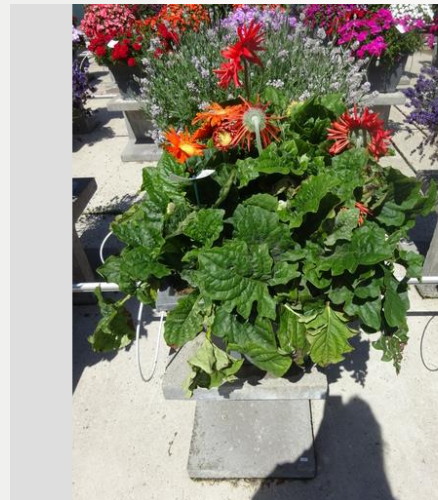

Semana 24

Semana 27

Semana 30

Semana 33

GERBERA SUNDAYZ® MINI MIX - 2020

Información

Numero de clon	6400253
Especie	jamesonii
Typo de maceta	Maceta de 40 cm
Mejoradores	Florist
Lugar	Plants Kortekruisweg
Número/Campo del prueba	15790 / 356
Material básico	Semilla
Semama de sembrar/plantación	
Período de evaluación	24 - 33
Ciclo de vida	Comercial