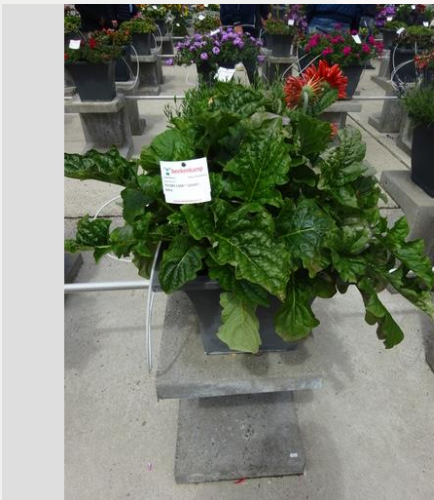

GERBERA FLORI LINE® GIANT MIX - 2020

Información

Numero de clone	6400251
Especie	jamesonii
Typo de maceta	Maceta de 40 cm
Mejoradores	Florist
Lugar	Plants Kortekruisweg
Número/Campo del prueba	15790 / 355
Material básico	Semilla
Semama de sembrar/plantación	
Período de evaluación	24 - 33
Ciclo de vida	Comercial

Semana 24

Semana 27

Semana 30

Semana 33

GERBERA SUNDAYZ® MINI MIX - 2020

Información

Numero de clon	6400253
Especie	jamesonii
Typo de maceta	Maceta de 40 cm
Mejoradores	Florist
Lugar	Plants Kortekruisweg
Número/Campo del prueba	15790 / 356
Material básico	Semilla
Semama de sembrar/plantación	
Período de evaluación	24 - 33
Ciclo de vida	Comercial