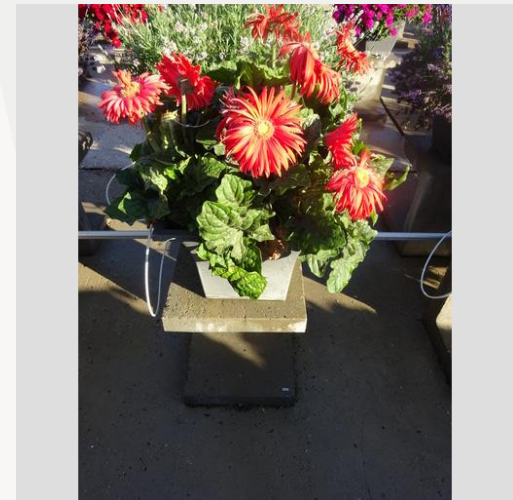

GERBERA FLORI LINE® GIANT MIX - 2020

Información

Numero de clone	6400251
Especie	jamesonii
Typo de maceta	Maceta de 40 cm
Mejoradores	Florist
Lugar	Plants Kortekruisweg
Número/Campo del prueba	15790 / 355
Material básico	Semilla
Semama de sembrar/plantación	
Período de evaluación	24 - 33
Ciclo de vida	Comercial

Semana 24

Semana 27

Semana 30

Semana 33

GERBERA SUNDAYZ® MINI MIX - 2020

Información

Numero de clon	6400253
Especie	jamesonii
Typo de maceta	Maceta de 40 cm
Mejoradores	Florist
Lugar	Plants Kortekruisweg
Número/Campo del prueba	15790 / 356
Material básico	Semilla
Semama de sembrar/plantación	
Período de evaluación	24 - 33
Ciclo de vida	Comercial