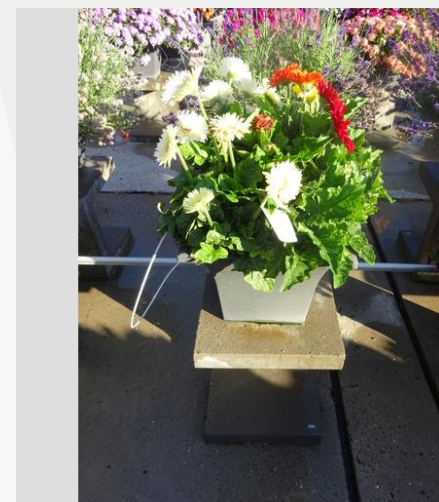

GERBERA SUNDAYZ® MINI MIX - 2020

Información

Numero de clon	6400253
Especie	jamesonii
Typo de maceta	Maceta de 40 cm
Mejoradores	Florist
Lugar	Plants Kortekruisweg
Número/Campo del prueba	15790 / 356
Material básico	Semilla
Semama de sembrar/plantación	
Período de evaluación	24 - 33
Ciclo de vida	Comercial

Total 2020

Calidad de las flores	3,5
Calidad de las hojas	3,8
Tolerancia de mildiú	5,0
Capacidad de floración (40%)	3,8
Evaluación de las plantas	3,3

Tanteo total

2020	3,5
2019	3,3
Promedio	3,4

Escala juicio: 1=malo, 2=moderado, 3=promedio, 4=bueno, 5=excelente

Semana 33