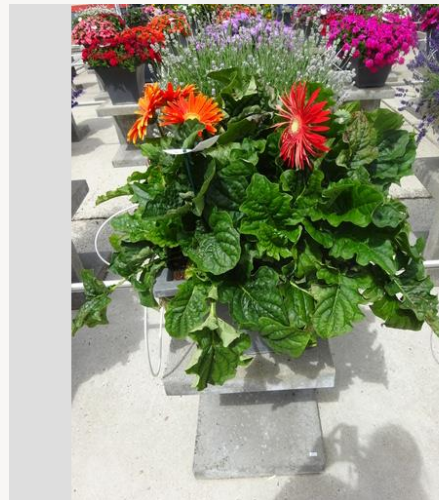

GERBERA FLORI LINE® GIANT MIX - 2020

Información

Numero de clone	6400251
Especie	jamesonii
Typo de maceta	Maceta de 40 cm
Mejoradores	Florist
Lugar	Plants Kortekruisweg
Número/Campo del prueba	15790 / 355
Material básico	Semilla
Semama de sembrar/plantación	
Período de evaluación	24 - 33
Ciclo de vida	Comercial

Semana 24

Semana 27

Semana 30

Semana 33

GERBERA SUNDAYZ® MINI MIX - 2020

Información

Numero de clon	6400253
Especie	jamesonii
Typo de maceta	Maceta de 40 cm
Mejoradores	Florist
Lugar	Plants Kortekruisweg
Número/Campo del prueba	15790 / 356
Material básico	Semilla
Semama de sembrar/plantación	
Período de evaluación	24 - 33
Ciclo de vida	Comercial