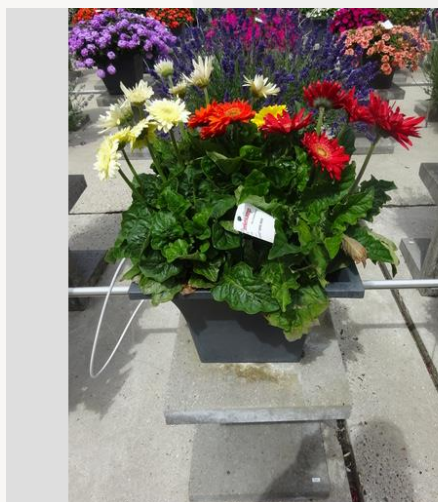

GERBERA SUNDAYZ® MINI MIX - 2020

Información

Numero de clon	6400253
Especie	jamesonii
Typo de maceta	Maceta de 40 cm
Mejoradores	Florist
Lugar	Plants Kortekruisweg
Número/Campo del prueba	15790 / 356
Material básico	Semilla
Semama de sembrar/plantación	
Período de evaluación	24 - 33
Ciclo de vida	Comercial

Total 2020

Calidad de las flores	3,5
Calidad de las hojas	3,8
Tolerancia de mildiú	5,0
Capacidad de floración (40%)	3,8
Evaluación de las plantas	3,3

Tanteo total

2020	3,5
2019	3,3
Promedio	3,4

Escala juicio: 1=malo, 2=moderado, 3=promedio, 4=bueno, 5=excelente

Semana 27