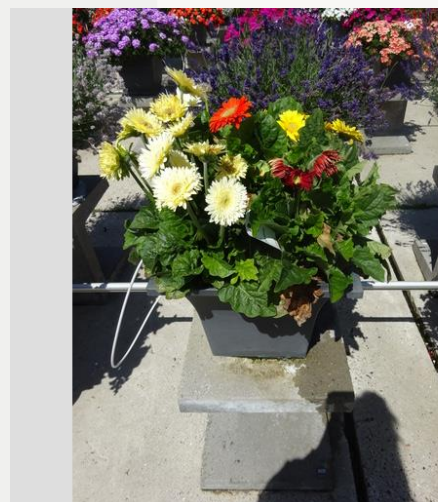

GERBERA SUNDAYZ® MINI MIX - 2020

Información

Numero de clon	6400253
Especie	jamesonii
Typo de maceta	Maceta de 40 cm
Mejoradores	Florist
Lugar	Plants Kortekruisweg
Número/Campo del prueba	15790 / 356
Material básico	Semilla
Semama de sembrar/plantación	
Período de evaluación	24 - 33
Ciclo de vida	Comercial

Total 2020

Calidad de las flores	3,5
Calidad de las hojas	3,8
Tolerancia de mildiú	5,0
Capacidad de floración (40%)	3,8
Evaluación de las plantas	3,3

Tanteo total

2020	3,5
2019	3,3
Promedio	3,4

Escala juicio: 1=malo, 2=moderado, 3=promedio, 4=bueno, 5=excelente

Semana 30