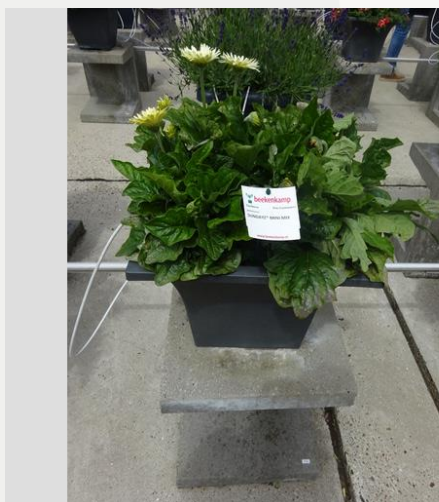

GERBERA SUNDAYZ® MINI MIX - 2020

Información

Numero de clon	6400253
Especie	jamesonii
Typo de maceta	Maceta de 40 cm
Mejoradores	Florist
Lugar	Plants Kortekruisweg
Número/Campo del prueba	15790 / 356
Material básico	Semilla
Semama de sembrar/plantación	
Período de evaluación	24 - 33
Ciclo de vida	Comercial

Total 2020

Calidad de las flores	3,5
Calidad de las hojas	3,8
Tolerancia de mildiú	5,0
Capacidad de floración (40%)	3,8
Evaluación de las plantas	3,3

Tanteo total

2020	3,5
2019	3,3
Promedio	3,4

Escala juicio: 1=malo, 2=moderado, 3=promedio, 4=bueno, 5=excelente

Semana 24