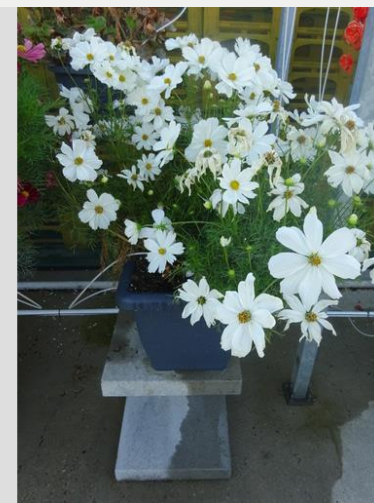

COSMOS SONATA WHITE - 2020

Information

Numéro de clône	9900251
Genre	bipinnatus
Type de pot	pot de 40 cm
Obtenteur	Pan American
Placement	Plants Kortekruisweg
Numéro de test sur le champ	15790 / 22
Matériel de base	Semence
Semaine de semis/plantation	
Période d'évaluation	24 - 33
Cycle de vie	Commercial

Total 2020

Qualité des fleurs	4,5
Qualité des feuilles	4,3
Tolérance contre l'oïdium	4,0
Floriférité (40%)	4,5
Jugement de plante	4,0

Notes totaux

2020	4,2
2019	3,9
2017	3,4
2015	1,5
Moyenne	3,3

Légende de notes: 1=mauvais, 2=modéré, 3=moyen, 4=bon, 5=excellent

Semaine 33