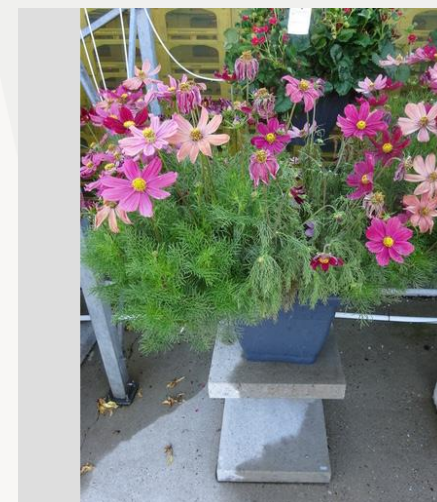

COSMOS SONATA RED SHADES - 2020

Information

Numéro de clône	9900570
Genre	bipinnatus
Type de pot	pot de 40 cm
Obtenteur	Pan American
Placement	Plants Kortekruisweg
Numéro de test sur le champ	15790 / 24
Matériel de base	Semence
Semaine de semis/plantation	
Période d'évaluation	24 - 33
Cycle de vie	Commercial

Total 2020

Qualité des fleurs	3,5
Qualité des feuilles	4,0
Tolérance contre l'oïdium	3,5
Floriférité (40%)	4,3
Jugement de plante	3,5

Notes totaux

2020	3,8
2019	3,5
Moyenne	3,7

Légende de notes: 1=mauvais, 2=modéré, 3=moyen, 4=bon, 5=excellent

Semaine 33