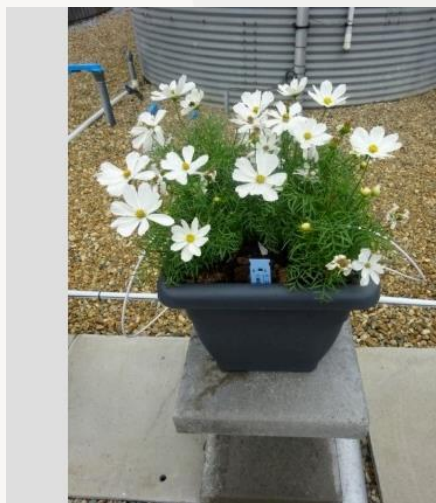

COSMOS CASANOVA WHITE - 2017

Information

Numéro de clône	9900306
Genre	bipinnatus
Type de pot	pot de 40 cm
Obtenteur	Floragran
Placement	Plants Kortekruisweg
Numéro de test sur le champ	13360 / 512
Matériel de base	Semence
Semaine de semis/plantation	
Période d'évaluation	27 - 34
Cycle de vie	Commercial

Total 2017

Qualité des fleurs	4,0
Qualité des feuilles	3,0
Tolérance contre l'oïdium	3,3
Floriférité (40%)	4,0
Jugement de plante	3,0

Notes totaux

2017	3,4
2015	3,5
Moyenne	3,5

Légende de notes: 1=mauvais, 2=modéré, 3=moyen, 4=bon, 5=excellent

Semaine 27