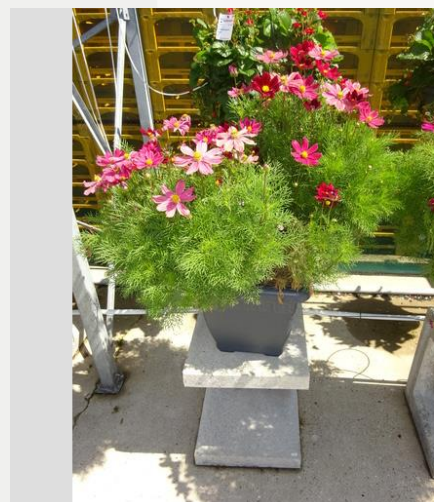

COSMOS SONATA RED SHADES - 2020

Information

Numéro de clône	9900570
Genre	bipinnatus
Type de pot	pot de 40 cm
Obtenteur	Pan American
Placement	Plants Kortekruisweg
Numéro de test sur le champ	15790 / 24
Matériel de base	Semence
Semaine de semis/plantation	
Période d'évaluation	24 - 33
Cycle de vie	Commercial

Total 2020

Qualité des fleurs	3,5
Qualité des feuilles	4,0
Tolérance contre l'oïdium	3,5
Floriférité (40%)	4,3
Jugement de plante	3,5

Notes totaux

2020	3,8
2019	3,5
Moyenne	3,7

Légende de notes: 1=mauvais, 2=modéré, 3=moyen, 4=bon, 5=excellent

Semaine 30