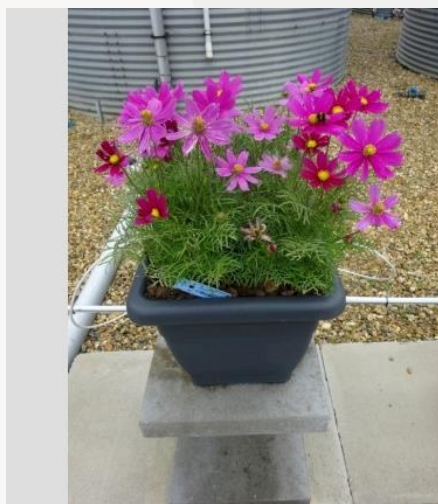

COSMOS CASANOVA VIOLET - 2017

Information

Numéro de clône	9900307
Genre	bipinnatus
Type de pot	pot de 40 cm
Obtenteur	Floragran
Placement	Plants Kortekruisweg
Numéro de test sur le champ	13360 / 511
Matériel de base	Semence
Semaine de semis/plantation	
Période d'évaluation	27 - 34
Cycle de vie	Commercial

Total 2017

Qualité des fleurs	4,0
Qualité des feuilles	2,7
Tolérance contre l'oïdium	2,3
Floriférité (40%)	4,0
Jugement de plante	3,0

Notes totaux

2017	3,4
2015	2,5
Moyenne	3,0

Légende de notes: 1=mauvais, 2=modéré, 3=moyen, 4=bon, 5=excellent

Semaine 27