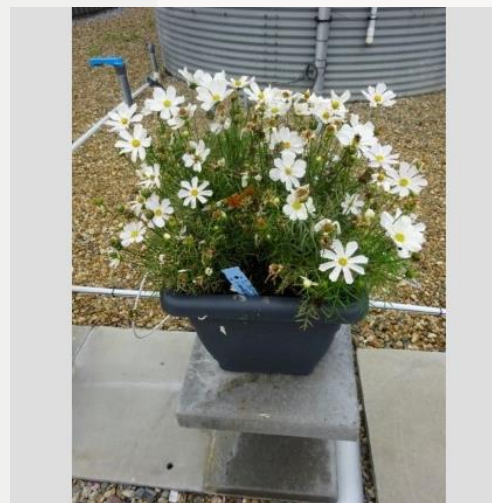

COSMOS CASANOVA WHITE - 2017

Information

Numéro de clône	9900306
Genre	bipinnatus
Type de pot	pot de 40 cm
Obtenteur	Floragran
Placement	Plants Kortekruisweg
Numéro de test sur le champ	13360 / 512
Matériel de base	Semence
Semaine de semis/plantation	
Période d'évaluation	27 - 34
Cycle de vie	Commercial

Total 2017

Qualité des fleurs	4,0
Qualité des feuilles	3,0
Tolérance contre l'oïdium	3,3
Floriférité (40%)	4,0
Jugement de plante	3,0

Notes totaux

2017	3,4
2015	3,5
Moyenne	3,5

Légende de notes: 1=mauvais, 2=modéré, 3=moyen, 4=bon, 5=excellent

Semaine 30