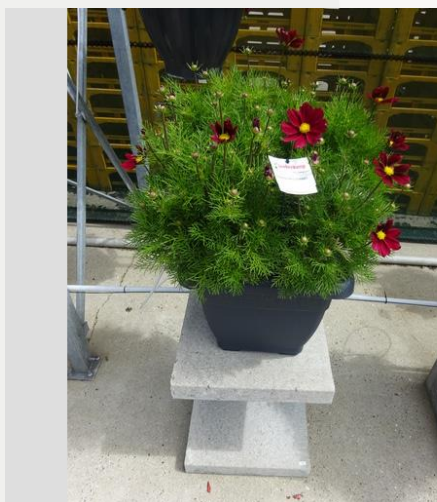

COSMOS SONATA RED SHADES - 2020

Information

Numéro de clône	9900570
Genre	bipinnatus
Type de pot	pot de 40 cm
Obtenteur	Pan American
Placement	Plants Kortekruisweg
Numéro de test sur le champ	15790 / 24
Matériel de base	Semence
Semaine de semis/plantation	
Période d'évaluation	24 - 33
Cycle de vie	Commercial

Total 2020

Qualité des fleurs	3,5
Qualité des feuilles	4,0
Tolérance contre l'oïdium	3,5
Floriférité (40%)	4,3
Jugement de plante	3,5

Notes totaux

2020	3,8
2019	3,5
Moyenne	3,7

Légende de notes: 1=mauvais, 2=modéré, 3=moyen, 4=bon, 5=excellent

Semaine 24