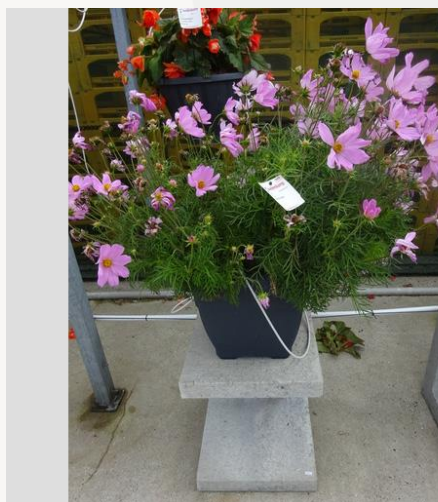

Semaine 24

Semaine 27

Semaine 30

Semaine 33

COSMOS SONATA PURPLE SHADES - 2020

Information

Numéro de clône	9900569
Genre	bipinnatus
Type de pot	pot de 40 cm
Obtenteur	Pan American
Placement	Plants Kortekruisweg
Numéro de test sur le champ	15790 / 23
Matériel de base	Semence
Semaine de semis/plantation	
Période d'évaluation	24 - 33
Cycle de vie	Commercial