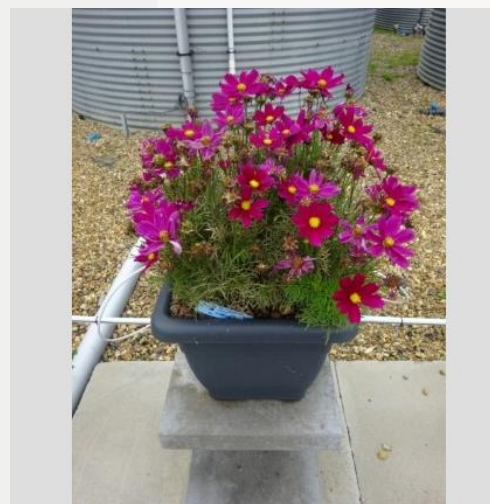

COSMOS CASANOVA VIOLET - 2017

Information

Numéro de clône	9900307
Genre	bipinnatus
Type de pot	pot de 40 cm
Obtenteur	Floragran
Placement	Plants Kortekruisweg
Numéro de test sur le champ	13360 / 511
Matériel de base	Semence
Semaine de semis/plantation	
Période d'évaluation	27 - 34
Cycle de vie	Commercial

Total 2017

Qualité des fleurs	4,0
Qualité des feuilles	2,7
Tolérance contre l'oïdium	2,3
Floriférité (40%)	4,0
Jugement de plante	3,0

Notes totaux

2017	3,4
2015	2,5
Moyenne	3,0

Légende de notes: 1=mauvais, 2=modéré, 3=moyen, 4=bon, 5=excellent

Semaine 30