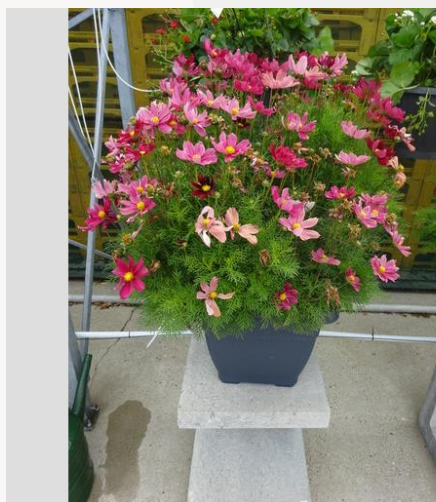

COSMOS SONATA RED SHADES - 2020

Information

Numéro de clône	9900570
Genre	bipinnatus
Type de pot	pot de 40 cm
Obtenteur	Pan American
Placement	Plants Kortekruisweg
Numéro de test sur le champ	15790 / 24
Matériel de base	Semence
Semaine de semis/plantation	
Période d'évaluation	24 - 33
Cycle de vie	Commercial

Total 2020

Qualité des fleurs	3,5
Qualité des feuilles	4,0
Tolérance contre l'oïdium	3,5
Floriférité (40%)	4,3
Jugement de plante	3,5

Notes totaux

2020	3,8
2019	3,5
Moyenne	3,7

Légende de notes: 1=mauvais, 2=modéré, 3=moyen, 4=bon, 5=excellent

Semaine 27