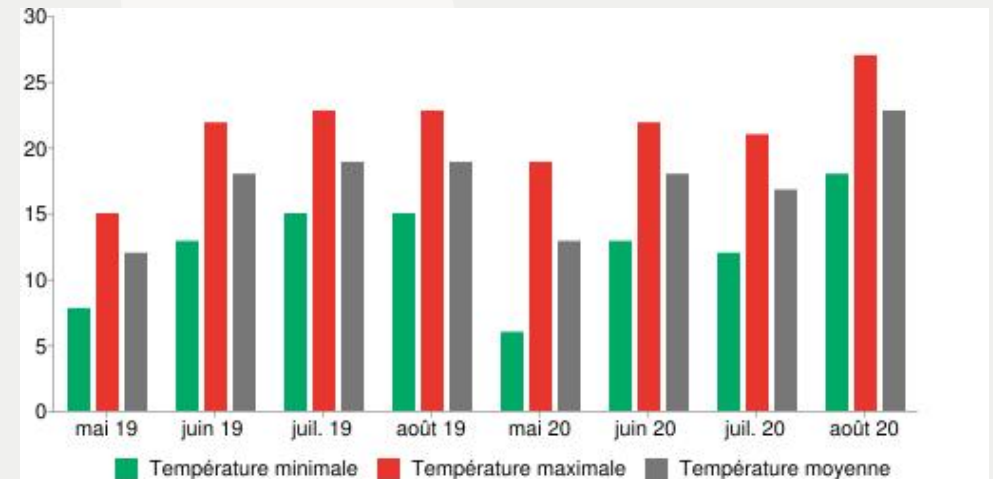

Les plantes sont repotes en semaine 16 environs, d'un petit pot ou d'une motte dans un contenant de 20 litres ou une suspension de 9,5 litres, en plantant 5 plantes par contenant et 3 plantes par suspension. Environs semaine 20 les plantes sont mises à l'extérieur après qu'elles soient endurcies un petit peu dans une serre froide. Les pots sont placées sur des piédestaux de béton sur un fond de béton propre. Le jardin est positionné de sorte que les plantes pr

Le terreau est spécifiquement adapté pour l'utilisation en dehors et est enrichi de 3 kg/m³ Osmocote de longue duré 5 à 6 mois. En plus les plantes sont arrosées et fertilisées par un système de goutte à goutte. Avec chaque arrosage les plantes reçoivent une La fréquence d'arrosage dépend de la radiation. Nous n'utilisons pas de produits phytosanitaires sauf 1 ou 2 traitement préventives contre l'oïdium. Cela est toujours fait avant mi-juin.

Circonstances climatiques

	Mai	Juin	Juillet	Août	Total
Précipitation moyenne	60	65	81	72	278
Précipitation 2020 (mm)	12	78	51	236	377
Précipitation 2019 (mm)	30	121	76	46	273
Moyenne d'heures ensoleillées	199	194	206	187	786
Heures ensoleillées 2020 (mm)	309	229	209	383	1130
Heures ensoleillées 2019 (mm)	247	260	248	244	999