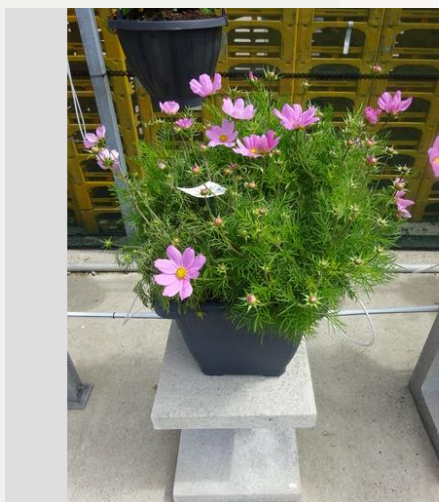

Semaine 24

Semaine 27

Semaine 30

Semaine 33

COSMOS SONATA PURPLE SHADES - 2020

Information

Numéro de clône	9900569
Genre	bipinnatus
Type de pot	pot de 40 cm
Obtenteur	Pan American
Placement	Plants Kortekruisweg
Numéro de test sur le champ	15790 / 23
Matériel de base	Semence
Semaine de semis/plantation	
Période d'évaluation	24 - 33
Cycle de vie	Commercial