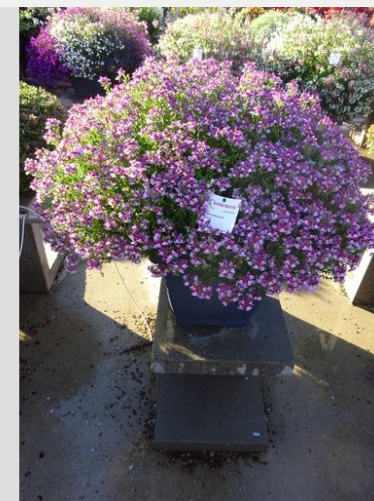

NEMESIA NESIA FANTASY PINK - 2020

Information

Numéro de clône	4900786
Genre	Hybrid
Type de pot	pot de 40 cm
Obtenteur	Danziger
Placement	Plants Kortekruisweg
Numéro de test sur le champ	15790 / 454
Matériau de base	Coupe
Semaine de semis/plantation	
Période d'évaluation	27 - 33
Cycle de vie	Commercial

Total 2020

Qualité des fleurs	5,0
Qualité des feuilles	5,0
Tolérance contre l'oïdium	5,0
Floriférité (40%)	5,0
Jugement de plante	5,0

Notes totaux

2020	5,0
2019	5,0
2018	4,9
Moyenne	5,0

Légende de notes: 1=mauvais, 2=modéré, 3=moyen, 4=bon, 5=excellent

Semaine 33