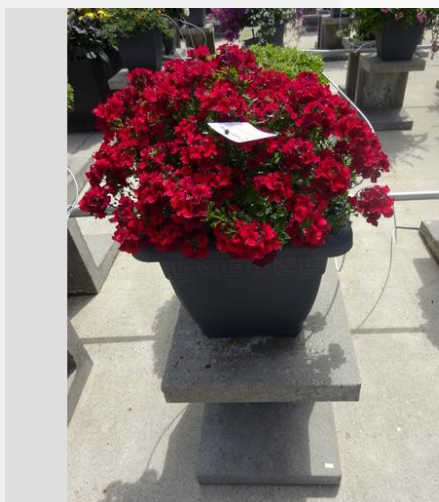

Semaine 24

Semaine 27

Semaine 30

Semaine 33

NEMESIA NESIA DENIM - 2020

Information

Numéro de clône	4902122
Genre	Hybrid
Type de pot	pot de 40 cm
Obtenteur	Danziger
Placement	Plants Kortekruisweg
Numéro de test sur le champ	15790 / 459
Matériau de base	Coupe
Semaine de semis/plantation	
Période d'évaluation	27 - 33
Cycle de vie	Pré Commerciale