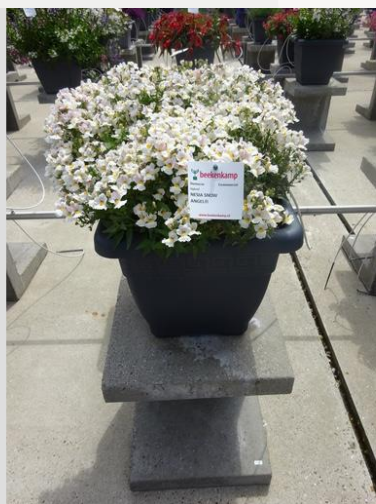

NEMESIA NESIA SNOW ANGEL - 2020

Information

Numéro de clône	4901666
Genre	Hybrid
Type de pot	pot de 40 cm
Obtenteur	Danziger
Placement	Plants Kortekruisweg
Numéro de test sur le champ	15790 / 456
Matériau de base	Coupe
Semaine de semis/plantation	
Période d'évaluation	27 - 33
Cycle de vie	Commercial

Total 2020

Qualité des fleurs	5,0
Qualité des feuilles	5,0
Tolérance contre l'oïdium	5,0
Floriférité (40%)	5,0
Jugement de plante	5,0

Notes totaux

2020	5,0
2019	4,6
2018	5,0
2017	5,0
Moyenne	4,9

Légende de notes: 1=mauvais, 2=modéré, 3=moyen, 4=bon, 5=excellent

Semaine 24