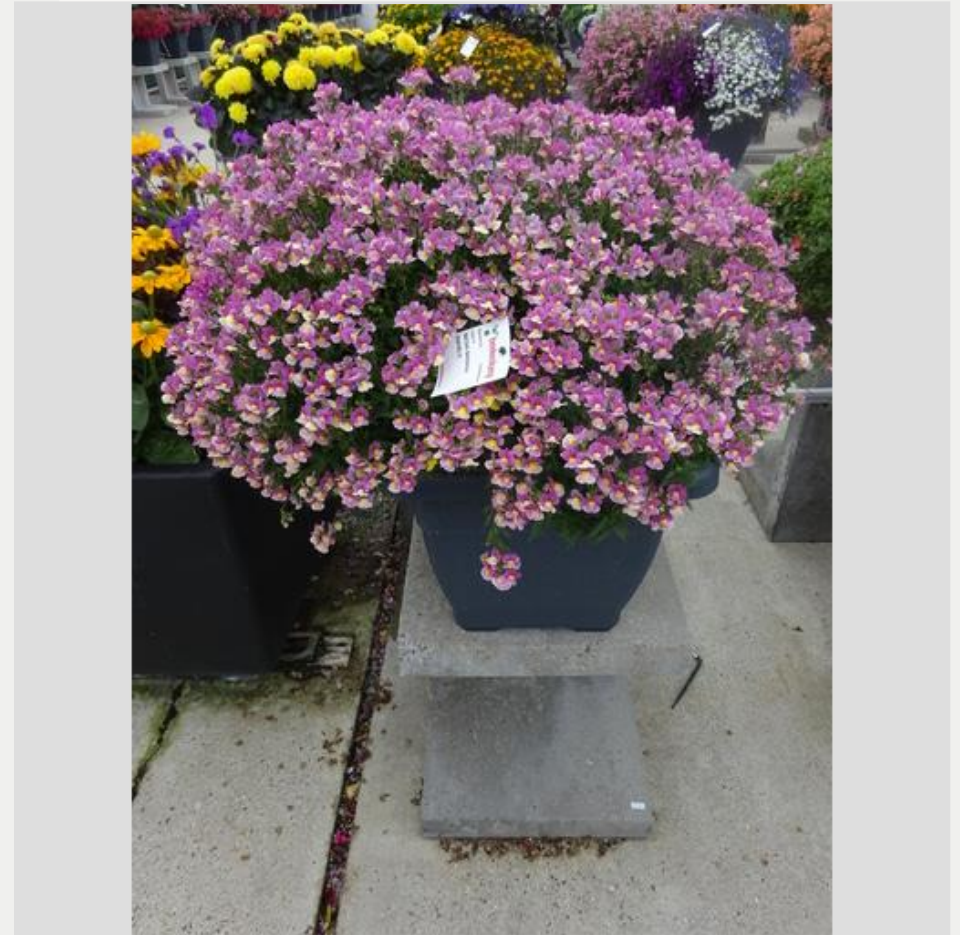

CHAMP EXTÉRIEUR

Nemesia - 2020

11/09/2020

NEMESIA

Information générale

Le jardin d'essai est vraiment la place de juger, photographier et admirer notre assortiment de Nemesia. Les plantes sont testées à leur prestation dans le climat Hollandais et dans nos conditions. En suivant les variétés et types de plantes chaque année nous aurons un image fiable de chaque variété. Certaines plantes par exemple sont plus sensitive pour l'oïdium, mais cela peut varier chaque année. En collectionnant les dates structurellement nous aurons un jugement fiable.

Les plantes sont rempotées en semaine 16 environs, d'un petit dans un contenant de 20 litres, en plantant 5 plantes par contenant. Environs semaine 20 les plantes sont mises à l'extérieur après qu'elles soient endurcies un petit peu dans une serre froide. Les pots sont placées sur des piédestaux de béton sur un fond de béton propre. Le jardin est positionné de sorte que les plantes profitent du soleil toute la journée sauf une petite coin placé en ombre dans le matin.

Le terreau est spécifiquement adapté pour l'utilisation en dehors et est enrichi de 3 kg/m³ Osmocote de longue durée 5 à 6 mois. En plus les plantes sont arrosées et fertilisées par un système de goutte à goutte. Avec chaque arrosage les plantes reçoivent une conductivité de 2 à 2,5 EC, la fertilisation est sur une base végétative. La fréquence d'arrosage dépend de la radiation. Nous n'utilisons pas de produits phytosanitaires sauf 1 ou 2 traitement préventives contre l'oïdium. Cela est toujours fait avant mi-juin.

Il n'est pas nécessaire d'enlever des fleurs fanées

Circonstances climatiques

	Mai	Juin	Juillet	Août	Total
Précipitation moyenne	60	65	81	72	278
Précipitation 2020 (mm)	12	78	51	236	377
Précipitation 2019 (mm)	30	121	76	46	273
Moyenne d'heures ensoleillées	199	194	206	187	786
Heures ensoleillées 2020 (mm)	309	229	209	383	1130
Heures ensoleillées 2019 (mm)	247	260	248	244	999