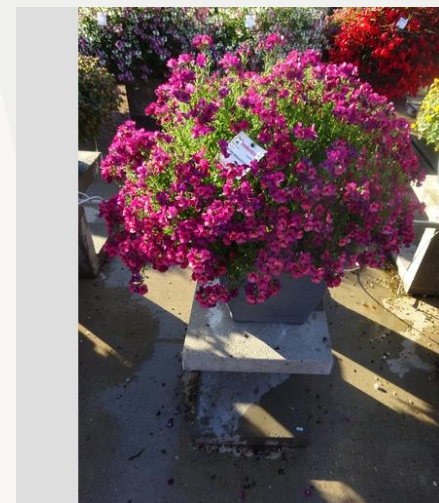

Semaine 24

Semaine 27

Semaine 30

Semaine 33

NEMESIA NESIA SNOW ANGEL - 2020

Information

Numéro de clône	4901666
Genre	Hybrid
Type de pot	pot de 40 cm
Obtenteur	Danziger
Placement	Plants Kortekruisweg
Numéro de test sur le champ	15790 / 456
Matériau de base	Coupe
Semaine de semis/plantation	
Période d'évaluation	27 - 33
Cycle de vie	Commercial