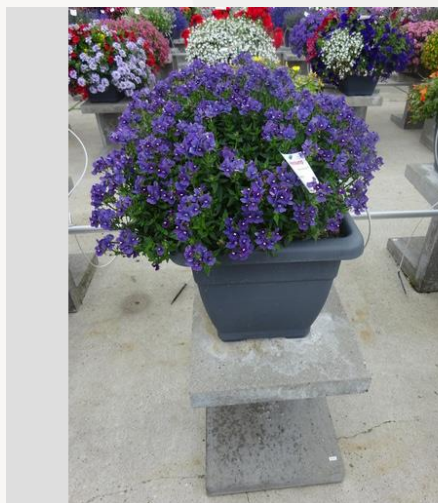

NEMESIA NESIA DENIM - 2020

Information

Numéro de clône	4902122
Genre	Hybrid
Type de pot	pot de 40 cm
Obtenteur	Danziger
Placement	Plants Kortekruisweg
Numéro de test sur le champ	15790 / 459
Matériau de base	Coupe
Semaine de semis/plantation	
Période d'évaluation	27 - 33
Cycle de vie	Pré Commerciale

Total 2020

Qualité des fleurs	5,0
Qualité des feuilles	5,0
Tolérance contre l'oïdium	5,0
Floriférité (40%)	5,0
Jugement de plante	5,0

Notes totaux

2020	5,0
2019	4,9
2018	4,9
Moyenne	4,9

Légende de notes: 1=mauvais, 2=modéré, 3=moyen, 4=bon, 5=excellent

Semaine 27