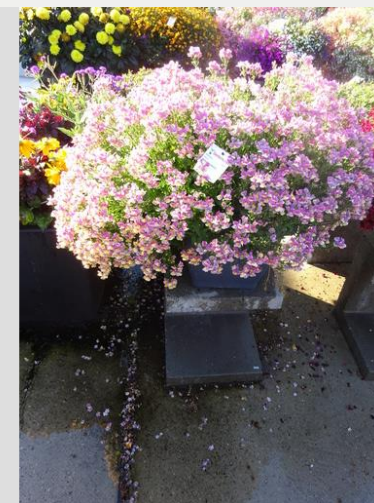

NEMESIA NESIA BANANA SWIRL - 2020

Information

Numéro de clône	4901664
Genre	Hybrid
Type de pot	pot de 40 cm
Obtenteur	Danziger
Placement	Plants Kortekruisweg
Numéro de test sur le champ	15790 / 452
Matériel de base	Coupe
Semaine de semis/plantation	
Période d'évaluation	27 - 33
Cycle de vie	Commercial

Total 2020

Qualité des fleurs	5,0
Qualité des feuilles	5,0
Tolérance contre l'oïdium	5,0
Floriférité (40%)	5,0
Jugement de plante	5,0

Notes totaux

2020	5,0
2019	4,7
2018	5,0
2017	4,9
Moyenne	4,9

Légende de notes: 1=mauvais, 2=modéré, 3=moyen, 4=bon, 5=excellent

Semaine 33