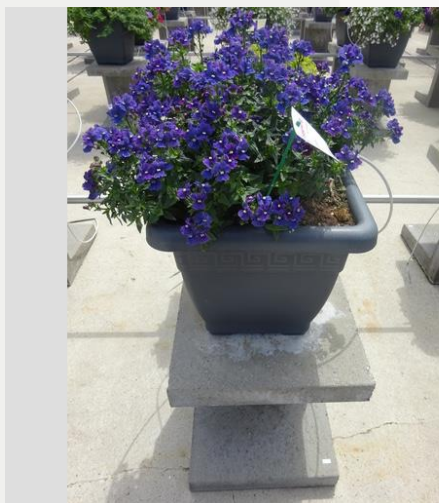

Semaine 24

Semaine 27

Semaine 30

Semaine 33

NEMESIA NESIA FANTASY PINK - 2020

Information

Numéro de clône	4900786
Genre	Hybrid
Type de pot	pot de 40 cm
Obtenteur	Danziger
Placement	Plants Kortekruisweg
Numéro de test sur le champ	15790 / 454
Matériau de base	Coupe
Semaine de semis/plantation	
Période d'évaluation	27 - 33
Cycle de vie	Commercial