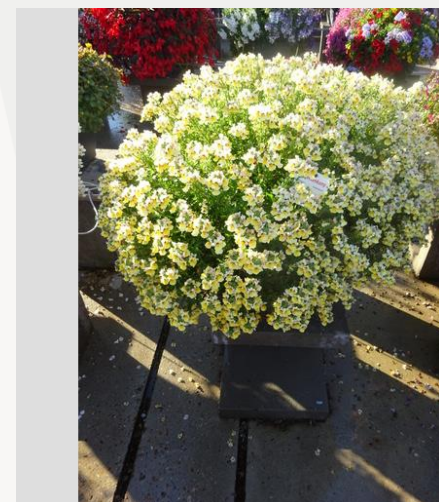

NEMESIA NESIA SUNSHINE - 2020

Information

Numéro de clône	4901468
Genre	Hybrid
Type de pot	pot de 40 cm
Obtenteur	Danziger
Placement	Plants Kortekruisweg
Numéro de test sur le champ	15790 / 457
Matériau de base	Coupe
Semaine de semis/plantation	
Période d'évaluation	27 - 33
Cycle de vie	Commercial

Total 2020

Qualité des fleurs	5,0
Qualité des feuilles	5,0
Tolérance contre l'oïdium	5,0
Floriférité (40%)	5,0
Jugement de plante	5,0

Notes totaux

2020	5,0
2019	4,6
2018	5,0
2017	5,0
Moyenne	4,9

Légende de notes: 1=mauvais, 2=modéré, 3=moyen, 4=bon, 5=excellent

Semaine 33