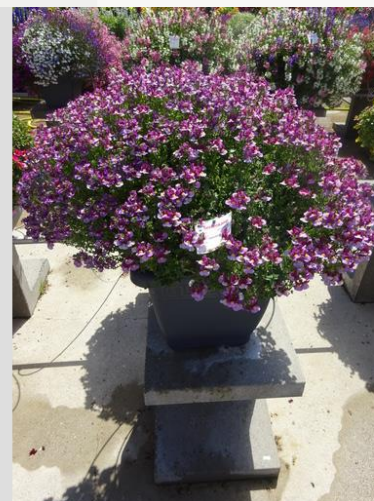

NEMESIA NESIA FANTASY PINK - 2020

Information

Numéro de clône	4900786
Genre	Hybrid
Type de pot	pot de 40 cm
Obtenteur	Danziger
Placement	Plants Kortekruisweg
Numéro de test sur le champ	15790 / 454
Matériau de base	Coupe
Semaine de semis/plantation	
Période d'évaluation	27 - 33
Cycle de vie	Commercial

Total 2020

Qualité des fleurs	5,0
Qualité des feuilles	5,0
Tolérance contre l'oïdium	5,0
Floriférité (40%)	5,0
Jugement de plante	5,0

Notes totaux

2020	5,0
2019	5,0
2018	4,9
Moyenne	5,0

Légende de notes: 1=mauvais, 2=modéré, 3=moyen, 4=bon, 5=excellent

Semaine 30