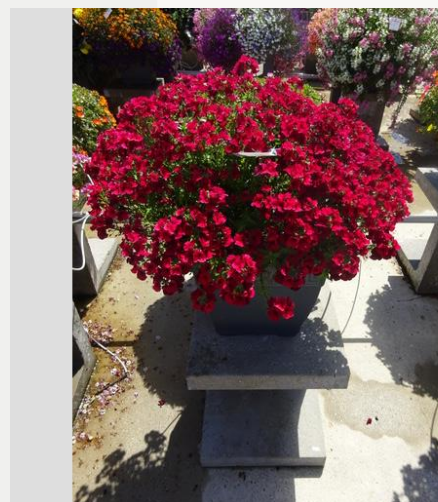

NEMESIA NESIA BURGUNDY - 2020

Information

Numéro de clône	4901665
Genre	Hybrid
Type de pot	pot de 40 cm
Obtenteur	Danziger
Placement	Plants Kortekruisweg
Numéro de test sur le champ	15790 / 453
Matériel de base	Coupe
Semaine de semis/plantation	
Période d'évaluation	27 - 33
Cycle de vie	Commercial

Total 2020

Qualité des fleurs	5,0
Qualité des feuilles	5,0
Tolérance contre l'oïdium	5,0
Floriférité (40%)	5,0
Jugement de plante	5,0

Notes totaux

2020	5,0
2019	4,7
2018	3,9
2017	4,8
Moyenne	4,6

Légende de notes: 1=mauvais, 2=modéré, 3=moyen, 4=bon, 5=excellent

Semaine 30