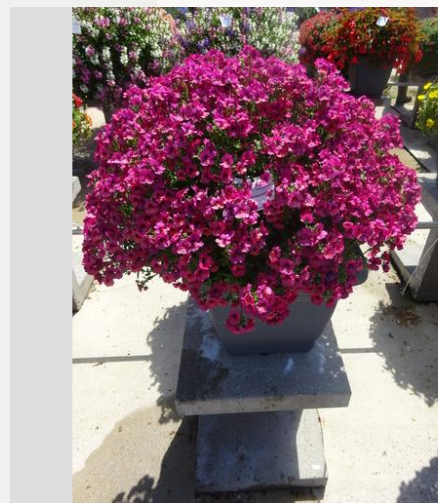

NEMESIA NESIA MAGENTA - 2020

Information

Numéro de clône	4900785
Genre	Hybrid
Type de pot	pot de 40 cn
Obtenteur	Danziger
Placement	Plants Kortekruisweg
Numéro de test sur le champ	15790 / 455
Matériau de base	Coupe
Semaine de semis/plantation	
Période d'évaluation	27 - 33
Cycle de vie	Commercial

Total 2020

Qualité des fleurs	5,0
Qualité des feuilles	5,0
Tolérance contre l'oïdium	5,0
Floriférité (40%)	5,0
Jugement de plante	5,0

Notes totaux

2020	5,0
2019	5,0
2018	5,0
Moyenne	5,0

Légende de notes: 1=mauvais, 2=modéré, 3=moyen, 4=bon, 5=excellent

Semaine 30