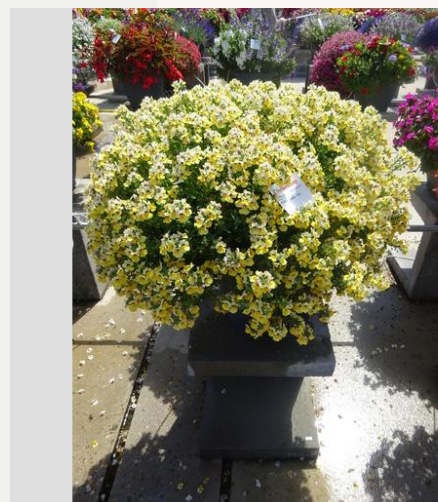

Semaine 24

Semaine 27

Semaine 30

Semaine 33

NEMESIA NESIA TROPICAL - 2020

Information

Numéro de clône	4901667
Genre	Hybrid
Type de pot	pot de 40 cm
Obtenteur	Danziger
Placement	Plants Kortekruisweg
Numéro de test sur le champ	15790 / 458
Matériau de base	Coupe
Semaine de semis/plantation	
Période d'évaluation	27 - 33
Cycle de vie	Commercial