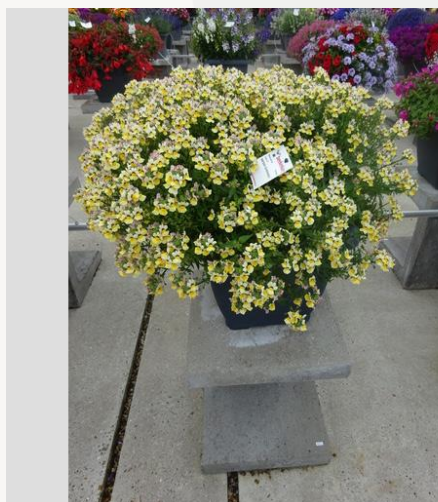

NEMESIA NESIA SUNSHINE - 2020

Information

Numéro de clône	4901468
Genre	Hybrid
Type de pot	pot de 40 cm
Obtenteur	Danziger
Placement	Plants Kortekruisweg
Numéro de test sur le champ	15790 / 457
Matériau de base	Coupe
Semaine de semis/plantation	
Période d'évaluation	27 - 33
Cycle de vie	Commercial

Total 2020

Qualité des fleurs	5,0
Qualité des feuilles	5,0
Tolérance contre l'oïdium	5,0
Floriférité (40%)	5,0
Jugement de plante	5,0

Notes totaux

2020	5,0
2019	4,6
2018	5,0
2017	5,0
Moyenne	4,9

Légende de notes: 1=mauvais, 2=modéré, 3=moyen, 4=bon, 5=excellent

Semaine 27