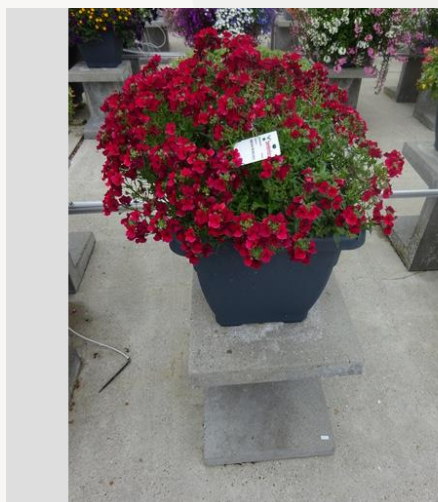

Semaine 24

Semaine 27

Semaine 30

Semaine 33

NEMESIA NESIA DENIM - 2020

Information

Numéro de clône	4902122
Genre	Hybrid
Type de pot	pot de 40 cm
Obtenteur	Danziger
Placement	Plants Kortekruisweg
Numéro de test sur le champ	15790 / 459
Matériau de base	Coupe
Semaine de semis/plantation	
Période d'évaluation	27 - 33
Cycle de vie	Pré Commerciale