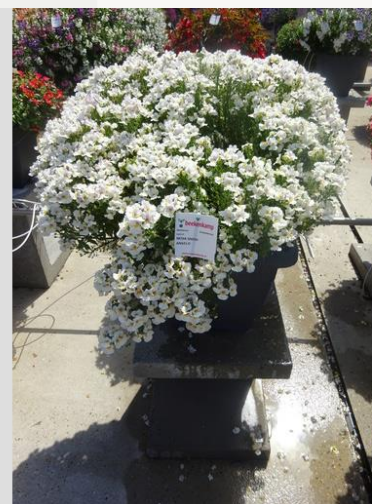

NEMESIA NESIA SNOW ANGEL - 2020

Information

Numéro de clône	4901666
Genre	Hybrid
Type de pot	pot de 40 cm
Obtenteur	Danziger
Placement	Plants Kortekruisweg
Numéro de test sur le champ	15790 / 456
Matériau de base	Coupe
Semaine de semis/plantation	
Période d'évaluation	27 - 33
Cycle de vie	Commercial

Total 2020

Qualité des fleurs	5,0
Qualité des feuilles	5,0
Tolérance contre l'oïdium	5,0
Floriférité (40%)	5,0
Jugement de plante	5,0

Notes totaux

2020	5,0
2019	4,6
2018	5,0
2017	5,0
Moyenne	4,9

Légende de notes: 1=mauvais, 2=modéré, 3=moyen, 4=bon, 5=excellent

Semaine 30