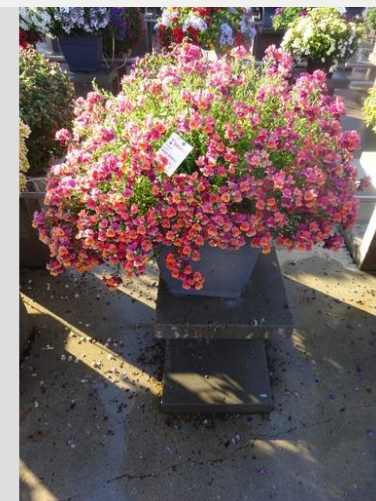

NEMESIA NESIA TROPICAL - 2020

Information

Numéro de clône	4901667
Genre	Hybrid
Type de pot	pot de 40 cm
Obtenteur	Danziger
Placement	Plants Kortekruisweg
Numéro de test sur le champ	15790 / 458
Matériau de base	Coupe
Semaine de semis/plantation	
Période d'évaluation	27 - 33
Cycle de vie	Commercial

Total 2020

Qualité des fleurs	5,0
Qualité des feuilles	5,0
Tolérance contre l'oïdium	5,0
Floriférité (40%)	5,0
Jugement de plante	5,0

Notes totaux

2020	5,0
2019	4,7
2018	4,7
2017	4,8
Moyenne	4,8

Légende de notes: 1=mauvais, 2=modéré, 3=moyen, 4=bon, 5=excellent

Semaine 33