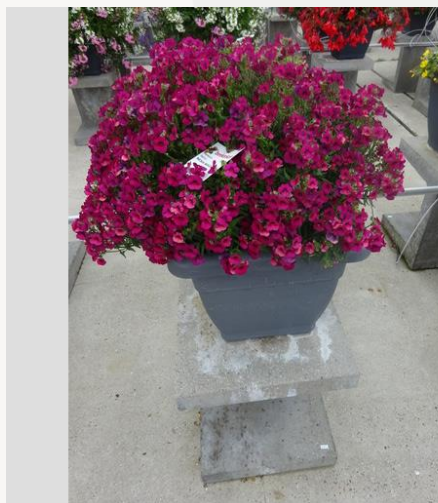

Semaine 24

Semaine 27

Semaine 30

Semaine 33

NEMESIA NESIA SNOW ANGEL - 2020

Information

Numéro de clône	4901666
Genre	Hybrid
Type de pot	pot de 40 cm
Obtenteur	Danziger
Placement	Plants Kortekruisweg
Numéro de test sur le champ	15790 / 456
Matériau de base	Coupe
Semaine de semis/plantation	
Période d'évaluation	27 - 33
Cycle de vie	Commercial