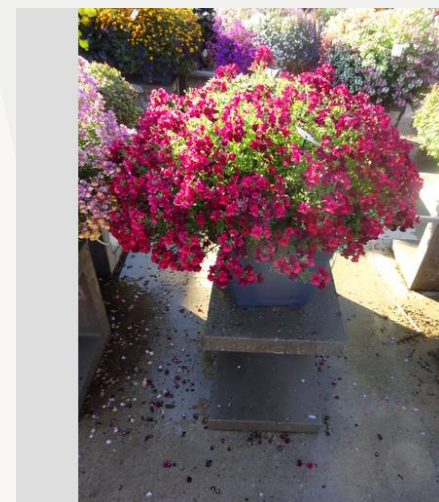

NEMESIA NESIA BURGUNDY - 2020

Information

Numéro de clône	4901665
Genre	Hybrid
Type de pot	pot de 40 cm
Obtenteur	Danziger
Placement	Plants Kortekruisweg
Numéro de test sur le champ	15790 / 453
Matériel de base	Coupe
Semaine de semis/plantation	
Période d'évaluation	27 - 33
Cycle de vie	Commercial

Total 2020

Qualité des fleurs	5,0
Qualité des feuilles	5,0
Tolérance contre l'oïdium	5,0
Floriférité (40%)	5,0
Jugement de plante	5,0

Notes totaux

2020	5,0
2019	4,7
2018	3,9
2017	4,8
Moyenne	4,6

Légende de notes: 1=mauvais, 2=modéré, 3=moyen, 4=bon, 5=excellent

Semaine 33