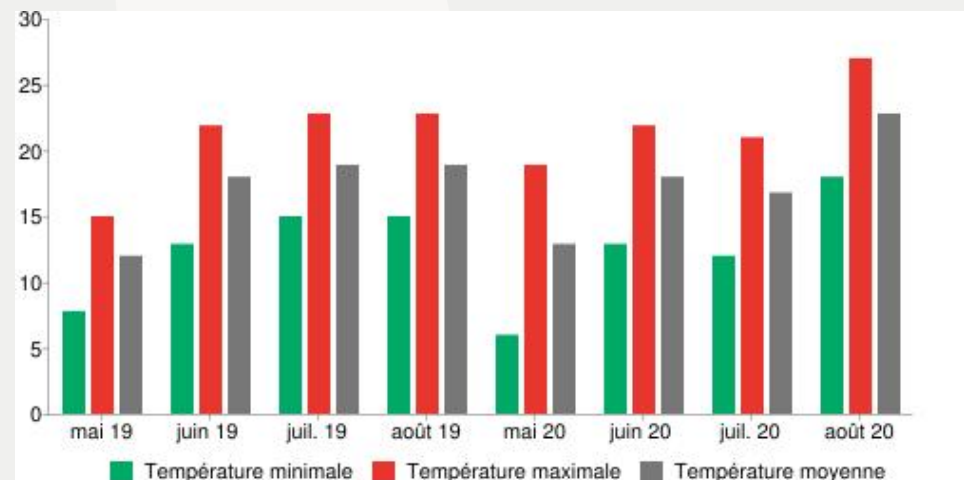

Les plantes sont rempotées en semaine 16 environs, d'un petit dans un contenant de 20 litres, en plantant 5 plantes par contenant. Environs semaine 20 les plantes sont mises à l'extérieur après qu'elles soient endurcies un petit peu dans une serre froide. Les pots sont placées sur des piédestaux de béton sur un fond de béton propre. Le jardin est positionné de sorte que les plantes profitent du soleil toute la journée sauf une petite coin placé en ombre dans le matin.

Le terreau est spécifiquement adapté pour l'utilisation en dehors et est enrichi de 3 kg/m³ Osmocote de longue durée 5 à 6 mois. En plus les plantes sont arrosées et fertilisées par un système de goutte à goutte. Avec chaque arrosage les plantes reçoivent une conductivité de 2 à 2,5 EC, la fertilisation est sur une base végétative. La fréquence d'arrosage dépend de la radiation. Nous n'utilisons pas de produits phytosanitaires sauf 1 ou 2 traitement préventives contre l'oïdium. Cela est toujours fait avant mi-juin.

Il n'est pas nécessaire d'enlever des fleurs fanées

Circonstances climatiques

	Mai	Juin	Juillet	Août	Total
Précipitation moyenne	60	65	81	72	278
Précipitation 2020 (mm)	12	78	51	236	377
Précipitation 2019 (mm)	30	121	76	46	273
Moyenne d'heures ensoleillées	199	194	206	187	786
Heures ensoleillées 2020 (mm)	309	229	209	383	1130
Heures ensoleillées 2019 (mm)	247	260	248	244	999