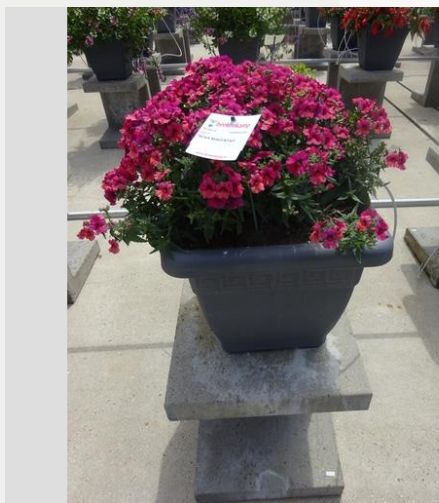

Semaine 24

Semaine 27

Semaine 30

Semaine 33

NEMESIA NESIA SNOW ANGEL - 2020

Information

Numéro de clône	4901666
Genre	Hybrid
Type de pot	pot de 40 cm
Obtenteur	Danziger
Placement	Plants Kortekruisweg
Numéro de test sur le champ	15790 / 456
Matériau de base	Coupe
Semaine de semis/plantation	
Période d'évaluation	27 - 33
Cycle de vie	Commercial