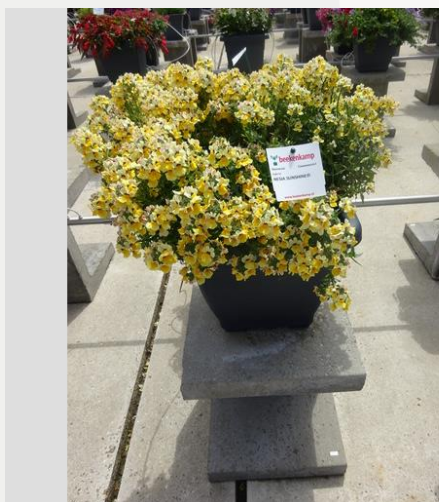

NEMESIA NESIA SUNSHINE - 2020

Information

Numéro de clône	4901468
Genre	Hybrid
Type de pot	pot de 40 cm
Obtenteur	Danziger
Placement	Plants Kortekruisweg
Numéro de test sur le champ	15790 / 457
Matériau de base	Coupe
Semaine de semis/plantation	
Période d'évaluation	27 - 33
Cycle de vie	Commercial

Total 2020

Qualité des fleurs	5,0
Qualité des feuilles	5,0
Tolérance contre l'oïdium	5,0
Floriférité (40%)	5,0
Jugement de plante	5,0

Notes totaux

2020	5,0
2019	4,6
2018	5,0
2017	5,0
Moyenne	4,9

Légende de notes: 1=mauvais, 2=modéré, 3=moyen, 4=bon, 5=excellent

Semaine 24