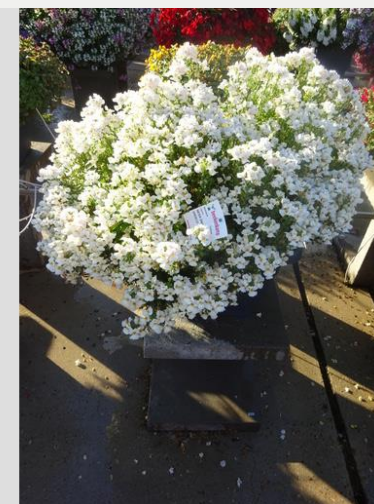

NEMESIA NESIA SNOW ANGEL - 2020

Information

Numéro de clône	4901666
Genre	Hybrid
Type de pot	pot de 40 cm
Obtenteur	Danziger
Placement	Plants Kortekruisweg
Numéro de test sur le champ	15790 / 456
Matériau de base	Coupe
Semaine de semis/plantation	
Période d'évaluation	27 - 33
Cycle de vie	Commercial

Total 2020

Qualité des fleurs	5,0
Qualité des feuilles	5,0
Tolérance contre l'oïdium	5,0
Floriférité (40%)	5,0
Jugement de plante	5,0

Notes totaux

2020	5,0
2019	4,6
2018	5,0
2017	5,0
Moyenne	4,9

Légende de notes: 1=mauvais, 2=modéré, 3=moyen, 4=bon, 5=excellent

Semaine 33