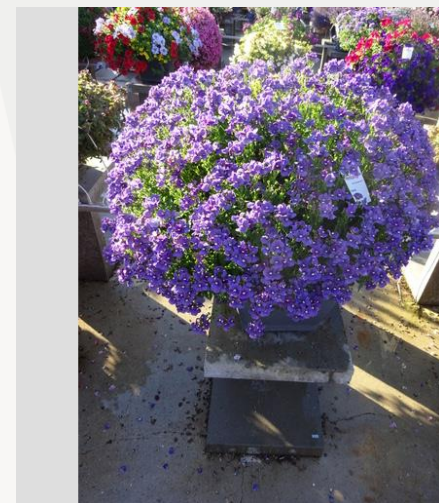

NEMESIA NESIA DENIM - 2020

Information

Numéro de clône	4902122
Genre	Hybrid
Type de pot	pot de 40 cm
Obtenteur	Danziger
Placement	Plants Kortekruisweg
Numéro de test sur le champ	15790 / 459
Matériau de base	Coupe
Semaine de semis/plantation	
Période d'évaluation	27 - 33
Cycle de vie	Pré Commerciale

Total 2020

Qualité des fleurs	5,0
Qualité des feuilles	5,0
Tolérance contre l'oïdium	5,0
Floriférité (40%)	5,0
Jugement de plante	5,0

Notes totaux

2020	5,0
2019	4,9
2018	4,9
Moyenne	4,9

Légende de notes: 1=mauvais, 2=modéré, 3=moyen, 4=bon, 5=excellent

Semaine 33