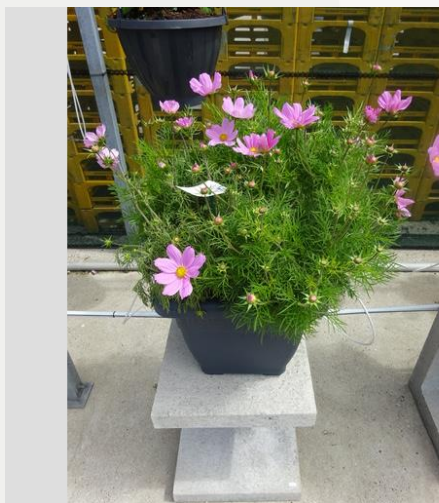

COSMOS SONATA PINK - 2020

Informatie

Kloonnummer	9900250
Geslacht	bipinnatus
Pottype	40 cm pot
Veredelaar	Pan American
Locatie	Plants Kortekruisweg
Bloeiproefnummer / veld	15790 / 21
Startmateriaal	Zaad
Steek-/zaaiweek	
Beoordelingsperiode	24 - 33
Levenscyclus	Commercieel

Totaal 2020

Bloemkwaliteit	2,5
Bladkwaliteit	3,0
Meeldauwtolerantie	5,0
Bloeirijkheid (40%)	2,5
Plantbeoordeling (60%)	2,5

Totaalscores

2020	2,5
2019	3,8
2017	3,5
2015	3,1
Gemiddelde	3,2

Beoordelingschaal: 1=slecht, 2=matig, 3=gemiddeld, 4=goed, 5=uitstekend

Week 24