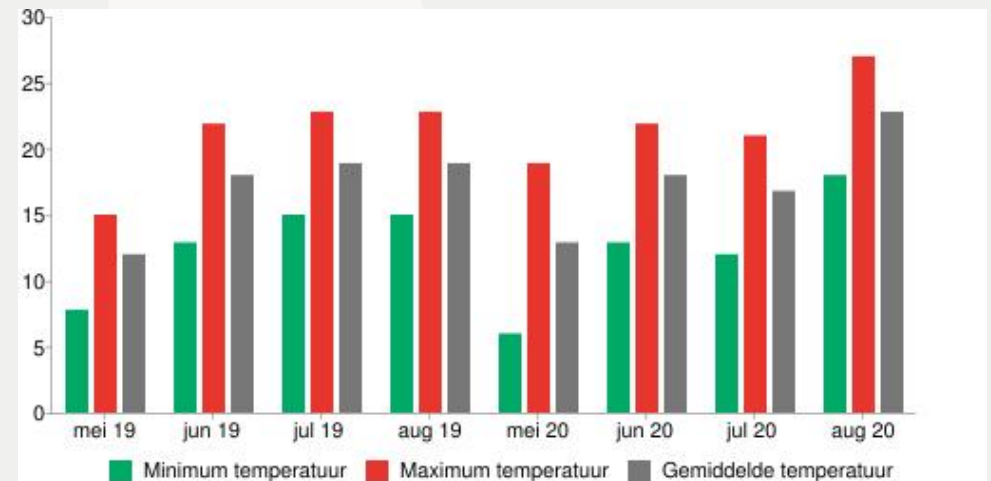

De planten worden rond week 16 vanuit een kleine pot of plug over gepoot in een pot (20 liter) of hanging basket (9,5 liter). In een pot worden 5 planten gepoot, in een hanging basket 3 planten. De planten worden rond week 20 naar buiten gebracht, nadat ze wat zijn afgehard in een koude kas. De potten komen op betonnen sokkels te staan, de ondergrond is schoon beton. De ligging is zo gepositioneerd dat de gehele dag van zon wordt geprofiteerd, echter een klein deel van het veld heeft te maken met schaduw in de ochtend.

De speciale buiten-potgrond is verrijkt met een voorraadbemesting van 3 kilo/m³ Osmocote voor 5 tot 6 maanden. Daarnaast krijgen alle potten water en mest via druppelaars. Bij iedere watrigift wordt er 2 tot 2,5 EC meegegeven, het voedingswater heeft een vegetatieve samenstelling. De watrigift frequentie is afhankelijk van de instraling. Er worden geen gewasbeschermingsmiddelen gebruikt, behalve 1 à 2 keer een preventieve behandeling tegen meeldauw. Dit gebeurt altijd voor half juni.

Soms worden uitgebloeide bloemen verwijderd.

Aanmaakdatum: 11-9-2020

Klimaatomstandigheden

	Mei	Juni	Juli	Augustus	Totaal
Neerslag gemiddeld	60	65	81	72	278
Neerslag 2020 (mm)	12	78	51	236	377
Neerslag 2019 (mm)	30	121	76	46	273
Zonuren gemiddeld	199	194	206	187	786
Zonuren 2020 (mm)	309	229	209	383	1130
Zonuren 2019 (mm)	247	260	248	244	999