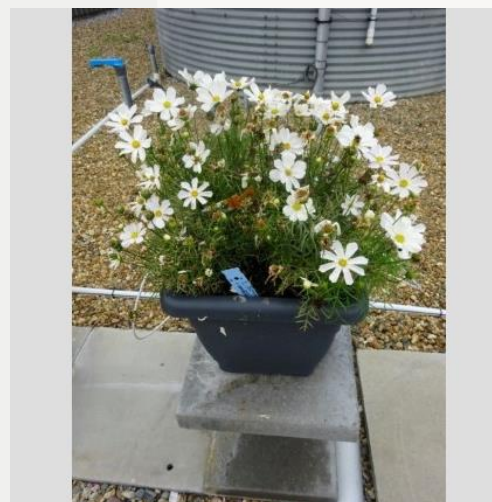

COSMOS CASANOVA WHITE - 2017

Informatie

Kloonnummer	9900306
Geslacht	bipinnatus
Pottype	40 cm pot
Veredelaar	Floragran
Locatie	Plants Kortekruisweg
Bloeioproefnummer / veld	13360 / 512
Startmateriaal	Zaad
Steek-/zaaiweek	
Beoordelingsperiode	27 - 34
Levenscyclus	Commercieel

Totaal 2017

Bloemkwaliteit	4,0
Bladkwaliteit	3,0
Meeldauwtolerantie	3,3
Bloeirijkheid (40%)	4,0
Plantbeoordeling (60%)	3,0

Beoordelingschaal: 1=slecht, 2=matig, 3=gemiddeld, 4=goed, 5=uitstekend

Totaalscores

2017	3,4
2015	3,5
Gemiddelde	3,5

Week 30