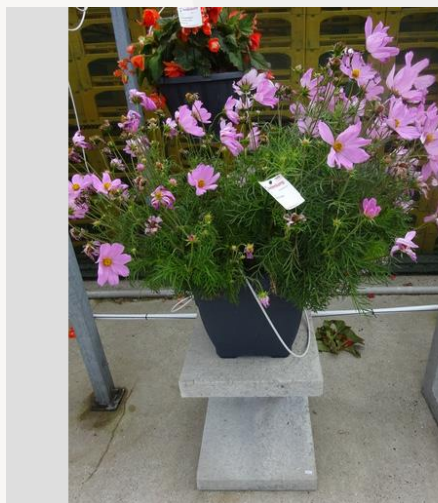

COSMOS SONATA PINK - 2020

Informatie

Kloonnummer	9900250
Geslacht	bipinnatus
Pottype	40 cm pot
Veredelaar	Pan American
Locatie	Plants Kortekruisweg
Bloeiproefnummer / veld	15790 / 21
Startmateriaal	Zaad
Steek-/zaaiweek	
Beoordelingsperiode	24 - 33
Levenscyclus	Commercieel

Totaal 2020

Bloemkwaliteit	2,5
Bladkwaliteit	3,0
Meeldauwtolerantie	5,0
Bloeirijkheid (40%)	2,5
Plantbeoordeling (60%)	2,5

Totaalscores

2020	2,5
2019	3,8
2017	3,5
2015	3,1
Gemiddelde	3,2

Beoordelingschaal: 1=slecht, 2=matig, 3=gemiddeld, 4=goed, 5=uitstekend

Week 27