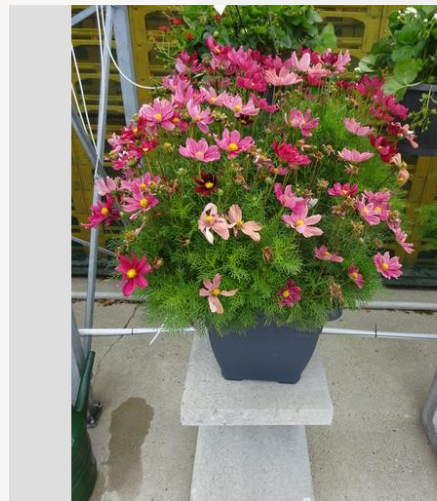

COSMOS SONATA RED SHADES - 2020

Informatie

Kloonnummer	9900570
Geslacht	bipinnatus
Pottype	40 cm pot
Veredelaar	Pan American
Locatie	Plants Kortekruisweg
Bloeiproefnummer / veld	15790 / 24
Startmateriaal	Zaad
Steek-/zaaiweek	
Beoordelingsperiode	24 - 33
Levenscyclus	Commercieel

Totaal 2020

Bloemkwaliteit	3,5
Bladkwaliteit	4,0
Meeldauwtolerantie	3,5
Bloerijkheid (40%)	4,3
Plantbeoordeling (60%)	3,5

Beoordelingschaal: 1=slecht, 2=matig, 3=gemiddeld, 4=goed, 5=uitstekend

Totaalscores

2020	3,8
2019	3,5
Gemiddelde	3,7

Week 27