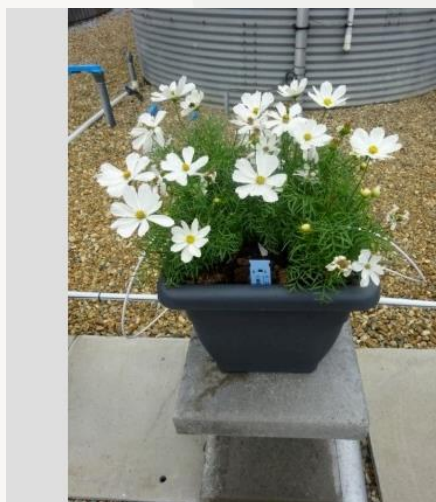

COSMOS CASANOVA WHITE - 2017

Informatie

Kloonnummer	9900306
Geslacht	bipinnatus
Pottype	40 cm pot
Veredelaar	Floragran
Locatie	Plants Kortekruisweg
Bloeioproefnummer / veld	13360 / 512
Startmateriaal	Zaad
Steek-/zaaiweek	
Beoordelingsperiode	27 - 34
Levenscyclus	Commercieel

Totaal 2017

Bloemkwaliteit	4,0
Bladkwaliteit	3,0
Meeldauwtolerantie	3,3
Bloeirijkheid (40%)	4,0
Plantbeoordeling (60%)	3,0

Beoordelingschaal: 1=slecht, 2=matig, 3=gemiddeld, 4=goed, 5=uitstekend

Totaalscores

2017	3,4
2015	3,5
Gemiddelde	3,5

Week 27