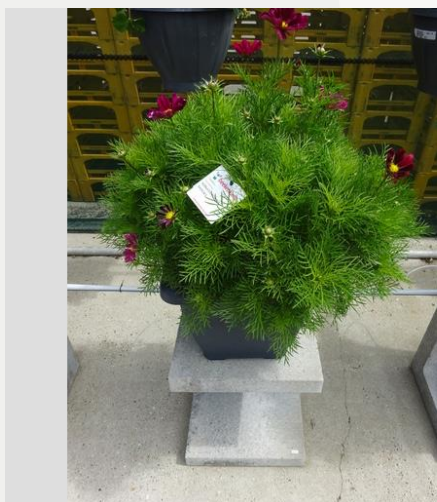

COSMOS SONATA PURPLE SHADES - 2020

Informatie

Kloonnummer	9900569
Geslacht	bipinnatus
Pottype	40 cm pot
Veredelaar	Pan American
Locatie	Plants Kortekruisweg
Bloeioproefnummer / veld	15790 / 23
Startmateriaal	Zaad
Steek-/zaaiweek	
Beoordelingsperiode	24 - 33
Levenscyclus	Commercieel

Totaal 2020

Bloemkwaliteit	3,5
Bladkwaliteit	4,5
Meeldauwtolerantie	3,5
Bloerijkheid (40%)	3,8
Plantbeoordeling (60%)	3,8

Beoordelingschaal: 1=slecht, 2=matig, 3=gemiddeld, 4=goed, 5=uitstekend

Totaalscores

2020	3,8
2019	3,8
Gemiddelde	3,8

Week 24