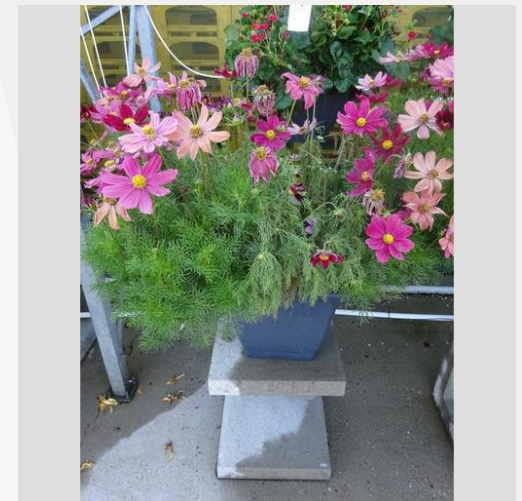

COSMOS SONATA RED SHADES - 2020

Informatie

Kloonnummer	9900570
Geslacht	bipinnatus
Pottype	40 cm pot
Veredelaar	Pan American
Locatie	Plants Kortekruisweg
Bloeiproefnummer / veld	15790 / 24
Startmateriaal	Zaad
Steek-/zaaiweek	
Beoordelingsperiode	24 - 33
Levenscyclus	Commercieel

Totaal 2020

Bloemkwaliteit	3,5
Bladkwaliteit	4,0
Meeldauwtolerantie	3,5
Bloerijkheid (40%)	4,3
Plantbeoordeling (60%)	3,5

Beoordelingschaal: 1=slecht, 2=matig, 3=gemiddeld, 4=goed, 5=uitstekend

Totaalscores

2020	3,8
2019	3,5
Gemiddelde	3,7

Week 33