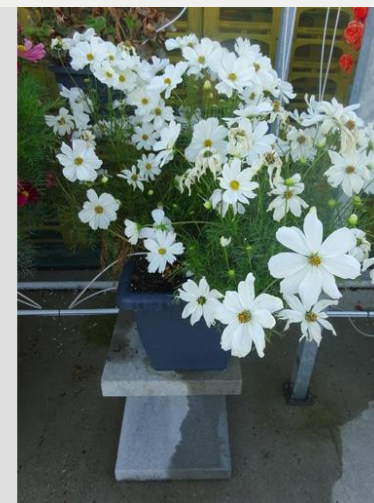

COSMOS SONATA WHITE - 2020

Informatie

Kloonnummer	9900251
Geslacht	bipinnatus
Pottype	40 cm pot
Veredelaar	Pan American
Locatie	Plants Kortekruisweg
Bloeiproefnummer / veld	15790 / 22
Startmateriaal	Zaad
Steek-/zaaiweek	
Beoordelingsperiode	24 - 33
Levenscyclus	Commercieel

Totaal 2020

Bloemkwaliteit	4,5
Bladkwaliteit	4,3
Meeldauwtolerantie	4,0
Bloeirijkheid (40%)	4,5
Plantbeoordeling (60%)	4,0

Totaalscores

2020	4,2
2019	3,9
2017	3,4
2015	1,5
Gemiddelde	3,3

Beoordelingschaal: 1=slecht, 2=matig, 3=gemiddeld, 4=goed, 5=uitstekend

Week 33