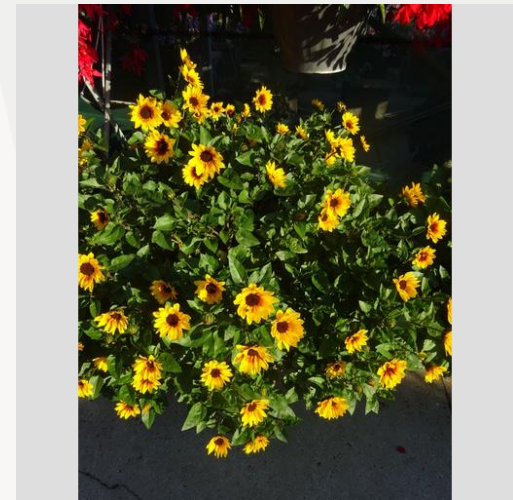

2020	4,6
2019	4,3
2018	4,5
Gemiddelde	4,5

Week 24

Week 27

Week 30

Week 33

HELIANTHUS SUNRAY® YELLOW - 2017

Informatie

Kloonnummer	6000093
Geslacht	annuus
Pottype	40 cm pot
Veredelaar	Burpee
Locatie	Plants Kortekruisweg
Bloeiproefnummer / veld	13360 / 503
Startmateriaal	Zaad
Steek-/zaaiweek	11
Beoordelingsperiode	24 - 27
Levenscyclus	Commercieel