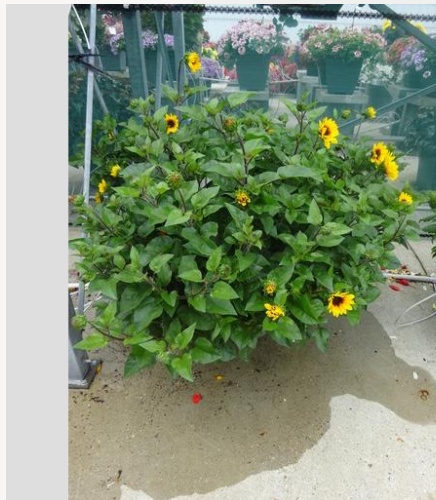

2020	4,6
2019	4,3
2018	4,5
Gemiddelde	4,5

Week 24

Week 27

Week 30

Week 33

HELIANTHUS SUNRAY® YELLOW - 2017

Informatie

Kloonnummer	6000093
Geslacht	annuus
Pottype	40 cm pot
Veredelaar	Burpee
Locatie	Plants Kortekruisweg
Bloeiproefnummer / veld	13360 / 503
Startmateriaal	Zaad
Steek-/zaaiweek	11
Beoordelingsperiode	24 - 27
Levenscyclus	Commercieel