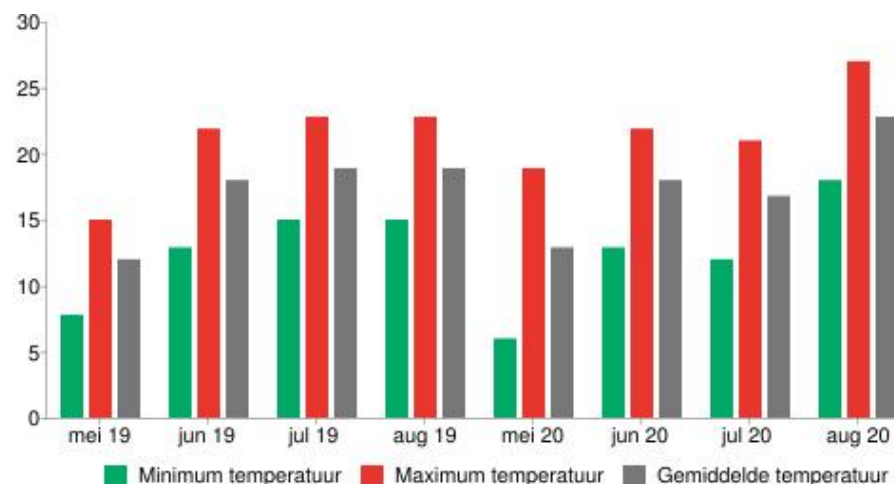

De planten worden getest op hun prestatie in het Hollandse klimaat en onder onze eigen omstandigheden. Door de diverse variëteiten jaar in, jaar uit te volgen, ontstaat er een betrouwbaar beeld van iedere variëteit. Bepaalde variëteiten zijn bijvoorbeeld meer gevoelig voor meeldauw, maar dit uit zich niet ieder jaar in dezelfde mate. Het structureel verzamelen van data, zal uiteindelijk leiden tot een betrouwbaar oordeel.

De planten worden rond week 16 vanuit een kleine pot over gepoot in een pot (20 liter) of hanging basket (9,5 liter). In een pot worden 5 planten gepoot, in een hanging basket 5 planten. De planten worden rond week 20 naar buiten gebracht, nadat ze wat zijn afgehard in een koude kas. De potten komen op betonnen sokkels te staan, de ondergrond is schoon beton. De ligging is zo gepositioneerd dat de gehele dag van zon wordt geprofiteerd, echter een klein deel van het veld heeft te maken met schaduw in de ochtend.

De speciale buiten-potgrond is verrijkt met een voorraadbemesting van 3 kilo/m³ Osmocote voor 5 tot 6 maanden. Daarnaast krijgen alle potten water en mest via druppelaars. Bij iedere watergift wordt er 2 - 2,5 EC meegegeven, het voedingswater heeft een vegetatieve samenstelling. De watergift frequentie is afhankelijk van de instraling. Er worden geen gewasbeschermingsmiddelen gebruikt, behalve 1 à 2 x een preventieve behandeling tegen meeldauw. Dit gebeurt altijd voor half juni.

Gedurende de zomer worden met enige regelmaat de uitgebloeide bloemen verwijderd.

Aanmaakdatum: 11-9-2020

Klimaatomstandigheden

	Mei	Juni	Juli	Augustus	Totaal
Neerslag gemiddeld	60	65	81	72	278
Neerslag 2020 (mm)	12	78	51	236	377
Neerslag 2019 (mm)	30	121	76	46	273
Zonuren gemiddeld	199	194	206	187	786
Zonuren 2020 (mm)	309	229	209	383	1130
Zonuren 2019 (mm)	247	260	248	244	999