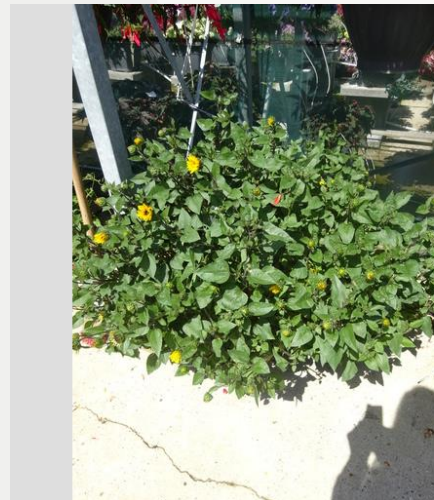

HELIANTHUS SUNBELIEVABLE® BROWN EYED GIRL - 2020

Informatie

Kloonnummer	6000111
Geslacht	annuus
Pottype	40 cm pot
Veredelaar	T & M
Locatie	Plants Kortekruisweg
Bloeiproefnummer / veld	15790 / 40
Startmateriaal	Stek
Steek-/zaaiweek	
Beoordelingsperiode	24 - 33
Levenscyclus	Pre-commercieel

Totaal 2020

Bloemkwaliteit	5,0
Bladkwaliteit	5,0
Meeldauwtolerantie	5,0
Bloeirijkheid (40%)	4,0
Plantbeoordeling (60%)	5,0

Beoordelingschaal: 1=slecht, 2=matig, 3=gemiddeld, 4=goed, 5=uitstekend

Totaalscores

2020	4,6
2019	4,3
2018	4,5
Gemiddelde	4,5

Week 30